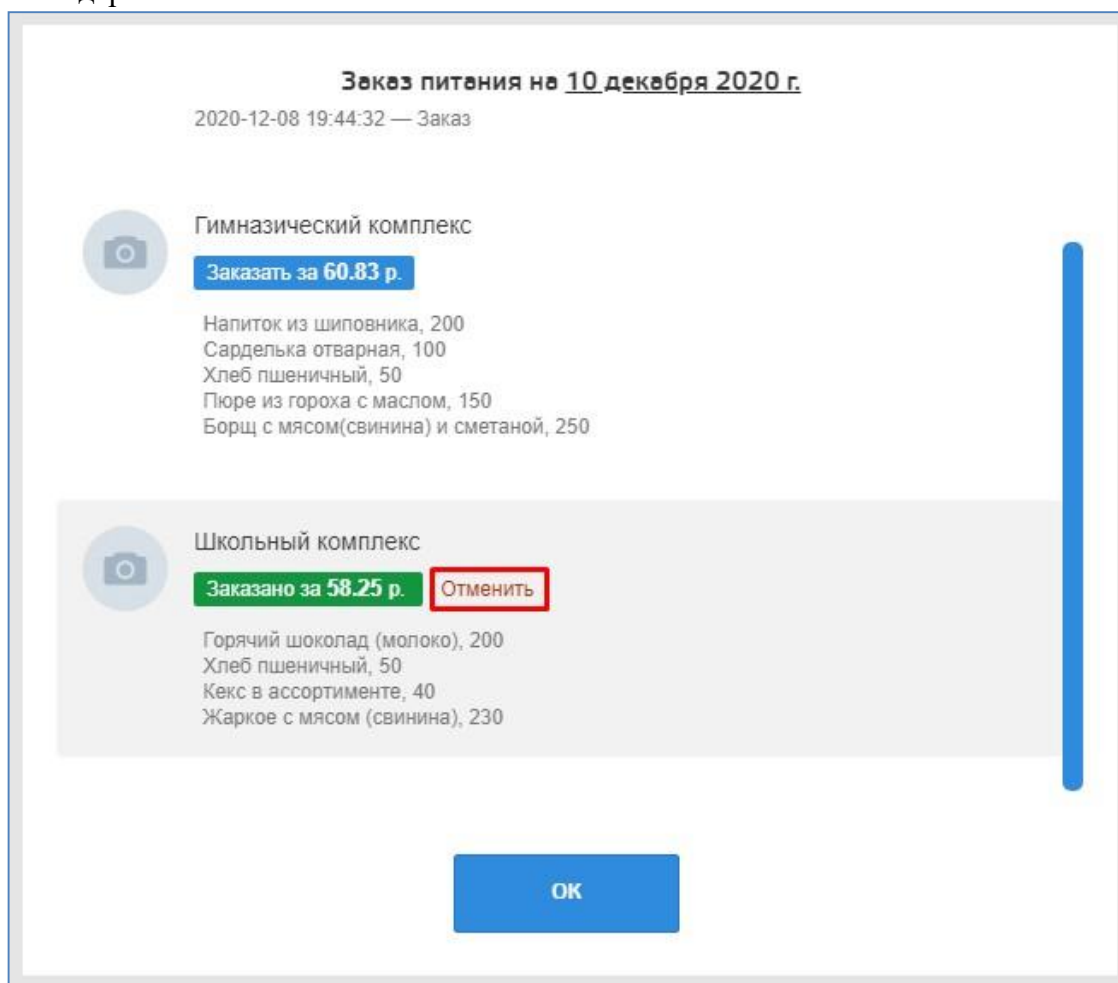

Если ребенок по каким то причинам не будет в школе в определенный день, родитель может отменить запланированное питание в своем личном кабинете, для этого нажимаем на нужный день в календаре:

Время отмены запланированного питания ограничено! Устанавливается каждой школой индивидуально. Уточняйте эту информацию в школе. Если питание не отменено своевременно ни родителями, ни классным руководителем, то стоимость питания за этот день будет списана со счета.

Рассмотрим меню, оно может незначительно отличаться в разных территориях